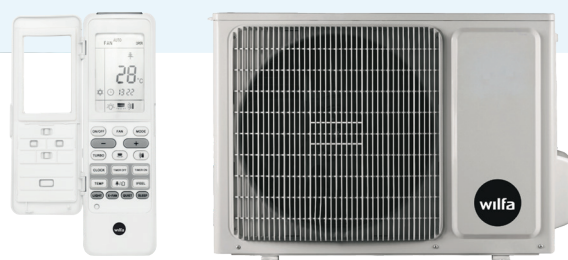

**wilfa**

WILFA LOFOTEN POWERFUL

Stilfull og spesialutviklet for et norsk klima.

6,5 kW SCOP 4,7

Wilfa varmepumper er utviklet for å tåle nordiske værforhold. De har integrert varmekabel i utedel, avisingsfunksjon som er nøye tilpasset værforholdene og høy varmekapasitet på kalde dager.

Tekniske spesifikasjoner:

Varmekapasitet maks-min (nom)	6500 - 700 (3500) W
Varmekapasitet (maks ved -15°C)	4900 W
Kjølekapasitet maks-min (nom)	4900 - 700 (2700) W
SCOP	4,7
SEER	7,8
Energiklasse varme	A++
Energiklasse kjøling	A+++
Luftmengde innedel (maks-min)	680 - 320 m3/t
Lydnivå innedel (maks-min)	41 - 25 dB (A)
Lydnivå utedel (maks)	53 dB (A)
Størrelse innedel (BxHxD)	889 x 294 x 212 mm
Sikringsstørrelse	16 A
Minimum utetemperatur	-30°C
Maks rørlengde	15 m
Anbefalt maks areal*	120 m2

* Avhengig av varme-/ kjølekrav og isolering

I Feel funksjon

Fjernkontrollen kan føle temperatur og sende signal til innedelen for å justere drift og opprettholde maksimal komfort.

WiFi/App

Installer app for å enkelt styre varmepumpen fra mobilen.